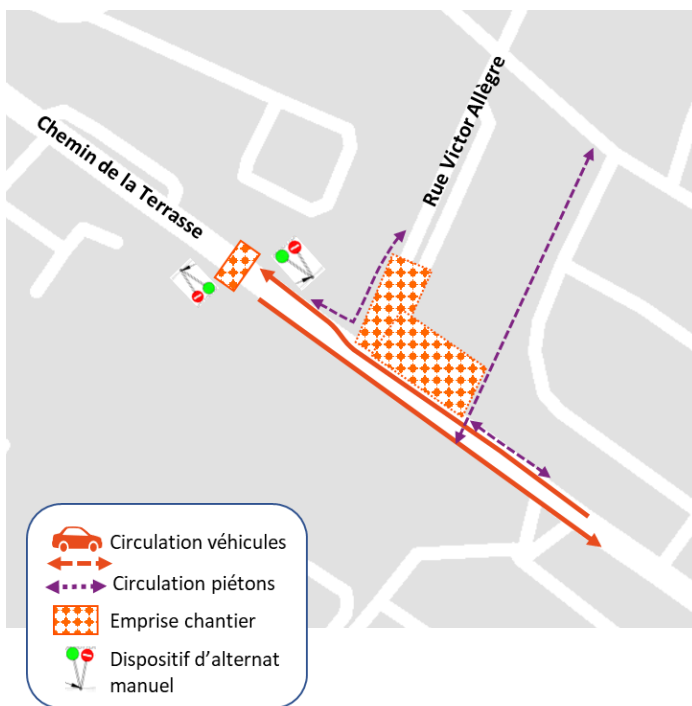

INFO TRAVAUX

Secteur Puits Terrasse

A partir du 15 avril et ce jusqu'au 18 avril 2024, le cheminement piéton chemin de la Terrasse -aux abords du chantier- sera déplacé afin d'améliorer la sécurité des piétons.

Adaptation du fonctionnement du quartier

- / Mise en place d'une circulation par alternat manuel pendant cette opération.
- / La circulation des bus n'est pas impactée pendant cette opération.

Nous vous remercions de votre compréhension et mettons tout en œuvre pour limiter au maximum la gêne occasionnée par ces travaux.